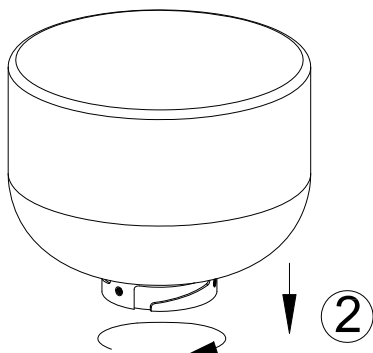

**We recommend E27 LED light
source, max 10 W.**

Thank you for choosing a Watt&Veke lighting
product. Find us at www.wattveke.se

WATT&VEKE®

MONTERINGSANVISNING FÖR GRACE

Skötselråd

Rengör med en torr, mjuk trasa. Använd en fuktad trasa med en mild rengörande produkt vid behov. Använd ej slipande eller starka rengöringsmedel.