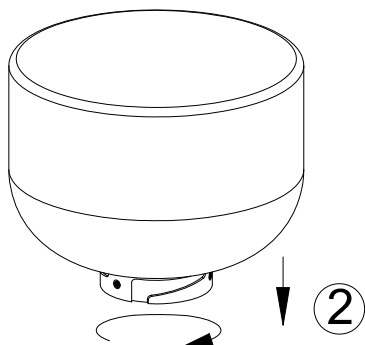

ASSEMBLY INSTRUCTIONS FOR GRACE

Cleaning instructions

Wipe off dust with dry soft cloth.
Remove stains with water and a light
detergent or soap applied with a
damp cloth. Do not use detergents
containing abrasives or solvents.

If the external flexible cable or
cord of this luminaire is damaged, it
shall be exclusively replaced by the
manufacturer or his service agent or
a similar qualified person in order to
avoid a hazard.

**We recommend E27 LED light
source, max 10 W.**

Thank you for choosing a Watt&Veke lighting
product. Find us at www.wattveke.se

WATT&VEKE®