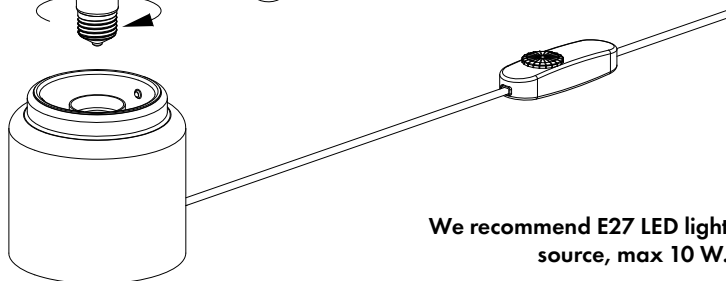

ASSEMBLY INSTRUCTIONS FOR GRACE

Cleaning instructions

Wipe off dust with dry soft cloth.
Remove stains with water and a light
detergent or soap applied with a
damp cloth. Do not use detergents
containing abrasives or solvents.

If the external flexible cable or
cord of this luminaire is damaged, it
shall be exclusively replaced by the
manufacturer or his service agent or
a similar qualified person in order to
avoid a hazard.

**We recommend E27 LED light
source, max 10 W.**

Thank you for choosing a Watt&Veke lighting
product. Find us at www.wattveke.se

WATT&VEKE®