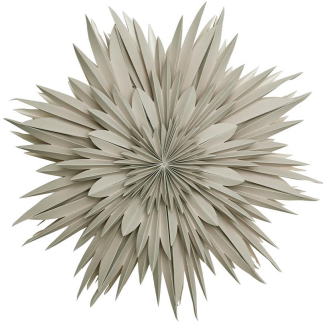

# Maja 60 Greige

P0896002

med moms **699 kr**

Maja 60 Greige är med sina många lager en kraftfull och kaxig stjärna. Hon tar för sig och blir ett självklart blickfång under mörka vinterkvällar. Som alla våra stjärnor är Maja omsorgsfullt vikt och limmad för hand, med perfekt passform, och lim som är speciellt anpassat för att klara det nordiska, skiftande klimatet.

## Specifikation

Färg:	Grå
Material:	Papper
Djup cm:	20
Diameter cm:	60