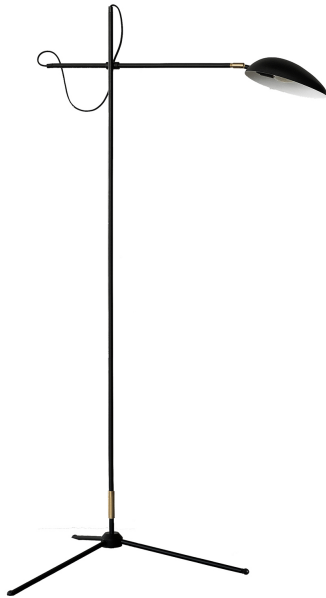

## Spoon floor

HW0210

med moms **7 699 kr**

Skapa spänning i rummet med eleganta Spoon floor. En del ur serien Spoon med taklampa, golv och bordsmodell med design av den kända svenska inredningsdesignern Hanna Wessman. Finishen i mattsvart och de klassiska detaljerna i mässing ger lampan en retro-look som passar intill favoritplatsen vid soffan eller exempelvis i sovrummet. Justerbar både i arm och skärm, som har en vit matt insida för bästa möjliga ljusspridning. Använd den inbyggda dimmern för att växla mellan funktionell läsbelysning och stämningsfull.

Svart 1

Mässing 2

Golvlampa 3

Hanna Wessman 4

### Specifikation

Höjd cm:	167
Diameter bas cm:	84
Färg:	Svart/guld
Finish:	Matt
Material:	Stål/mässing
Material sladd:	Textil
Färg sladd:	Svart
Längd sladd cm:	200
Socket:	E14
Max watt:	20 Watt
Brytare:	Ja
Dimmer:	Ja