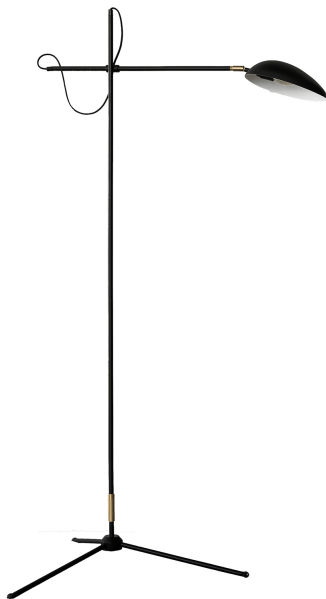

Watt&Veke

Spoon floor

HW0210

med moms **7 699 kr**

Skapa spänning i rummet med eleganta Spoon floor. En del ur serien Spoon med taklampa, golv och bordsmodell med design av den kända svenska inredningsdesignern Hanna Wessman. Finishen i mattsvart och de klassiska detaljerna i mässing ger lampan en retro-look som passar intill favoritplatsen vid soffan eller exempelvis i sovrummet. Justerbar både i arm och skärm, som har en vit matt insida för bästa möjliga ljusspridning. Använd den inbyggda dimmern för att växla mellan funktionell läsbelysning och stämningsfull.

Svart 1

Mässing 2

Golvlampa 3

Hanna Wessman 4

Specifikation

Höjd cm:	167
Diameter bas cm:	84
Färg:	Svart/guld
Finish:	Matt
Material:	Stål/mässing
Material sladd:	Textil
Färg sladd:	Svart
Längd sladd cm:	200
Sockel:	E14
Max watt:	20 Watt
Brytare:	Ja
Dimmer:	Ja