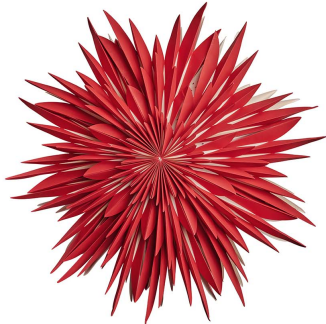

Watt&Veke

Maja 60 Red

P0896095

med moms **699 kr**

Maja 60 Red är en adventsstjärna som har tagits fram som en fusion av Eldig och Snöblomma. Den är stark och tar plats, kanske precis som personligheten hos den som köper Maja. Det kraftiga papperet ger stjärnan sitt tydliga uttryck. Och precis som alla våra pappersstjärnor är Maja omsorgsfullt vikt och limmad för hand. Limmet är speciellt framtaget för att klara det nordiska klimatets kraftiga temperaturväxlingar. Levereras i en elegant vit box.

Röd 1

Papper 2

Design 3

Specifikation

Färg:	Röd
Material:	Papper
Djup cm:	20
Diameter cm:	60